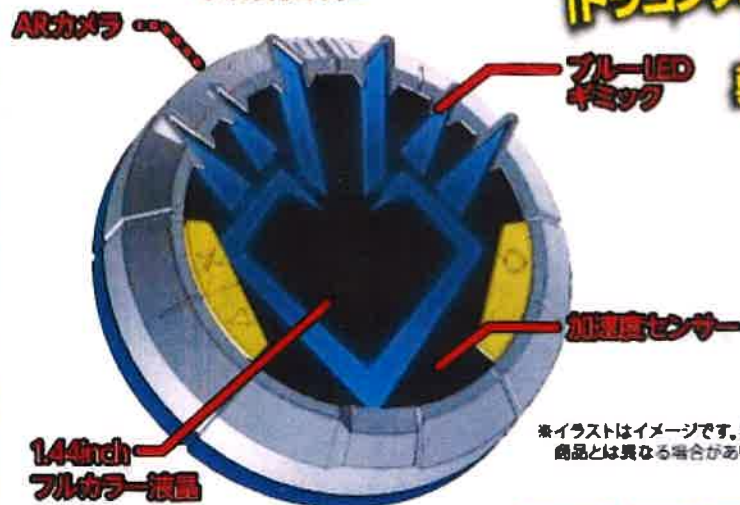

DRAGON QUEST
ダイの大冒険
Portable Adventure
ドラゴンクエスト

テレビ東京系列にて2020年10月より
新作アニメスタート!!

「ドラゴンクエスト ダイの大冒険」の液晶玩具!
「ダイ」&「ポップ」の
勇気と友情の大冒険!!!

*イラストはイメージです。実際の商品とは異なる場合があります。

NEW TV WEB

ドラゴンクエスト ダイの大冒険
ポータブルアドベンチャー (限定カード同梱版)

- ◆税抜価格：7,800円 ◆発売日：10月予定 ◆対象年齢：6歳～
- ◆電池：アルカリ単4×3本 (別売) ◆入数：6
- ◆サイズ：W140×H160×D40mm

アニメ「ドラゴンクエスト ダイの大冒険」の液晶玩具! 1.44インチ、フルカラー液晶を搭載。カメラ機能を使ったAR遊びで現実世界の見渡し、行く先を決めて出発。さまざまな冒険ストーリーを楽しむことができます。登場するキャラクター、モンスターは約100種以上!。倒したモンスターをはじめとした「図鑑」への登録機能も充実、たづぶりと遊びこむことができます。カードゲーム筐体「ドラゴンクエスト ダイの大冒険 クロスブレイド」と連動します。